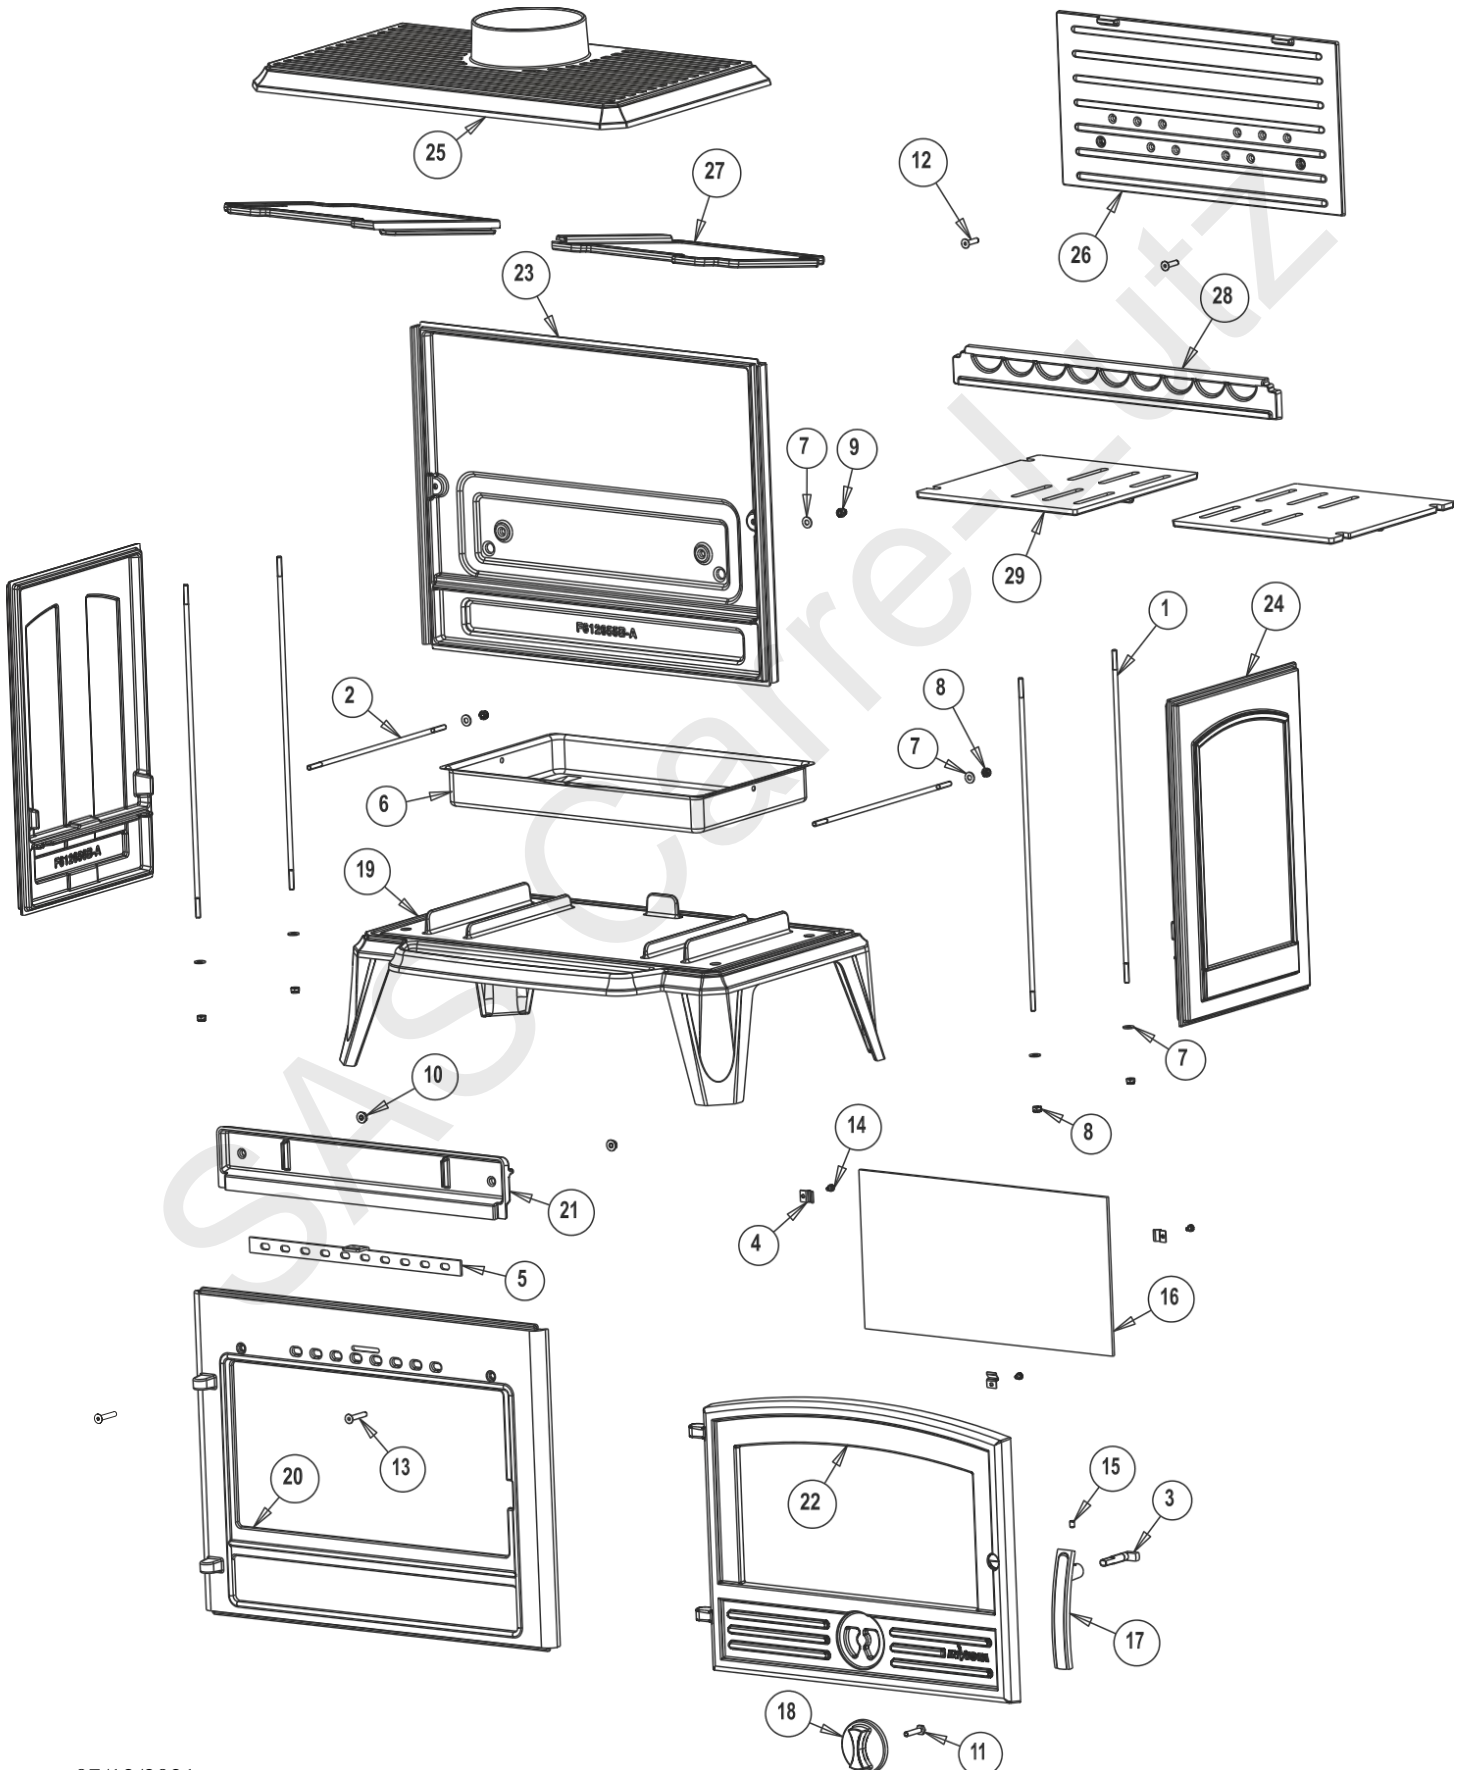

Poêle SAMARA

Référence: P914844

Poêle SAMARA

Référence: P914844

Rep	Nbr	Désignation	Référence
		JOINT PORTE THERMOCORDE Ø8 Lg 2.1 m	AI303008
		JOINT VITRE THERMOCORDE 7x3 Lg 1,3 m	AI010080
1	4	TIRANT	AS610103
2	2	TIRANT	AS610178
3	1	MENTONNET	AS610199
4	3	CLAMS	AS700180
5	1	REGISTRE D'AIR SECONDAIRE	AT610184
6	1	CENDRIER	AT620306
7	8	RONDELLE M Ø6 BRUT	AV4100060
8	6	ECROU SECURITE M6	AV7040060
9	2	ECROU BORGNE M6 BRUT	AV7140060
10	2	ECROU EMBASE M6 BRUT	AV7220060
11	1	VIS TH M6x30 BRUT	AV8406300
12	2	VIS FHC M6x25 INOX	AV8636256
13	2	VIS FHC M6x35 BRUT	AV8636350
14	3	VIS TCPZ M4x6 ZN	AV8644067
15	1	GOUJON M6x8	AV8706080
16	1	VITRE	AX601484
17	1	POIGNEE	F610185U
18	1	REGISTRE D'AIR PRIMAIRE	F610186U
19	1	SOCLE	F612651B
20	1	FACADE	F612652U
21	1	GUIDE D'AIR	F612653B
22	1	PORTE	F612654U
23	1	FOND	F612655B
24	2	COTE	F612656B
25	1	DESSUS	F612657U
26	1	TAQUE	F612658B
27	2	DEMI DEFLECTEUR	F612659B
28	1	CHENET	F612660B
29	2	DEMI GRILLE-FOYERE	F612661B